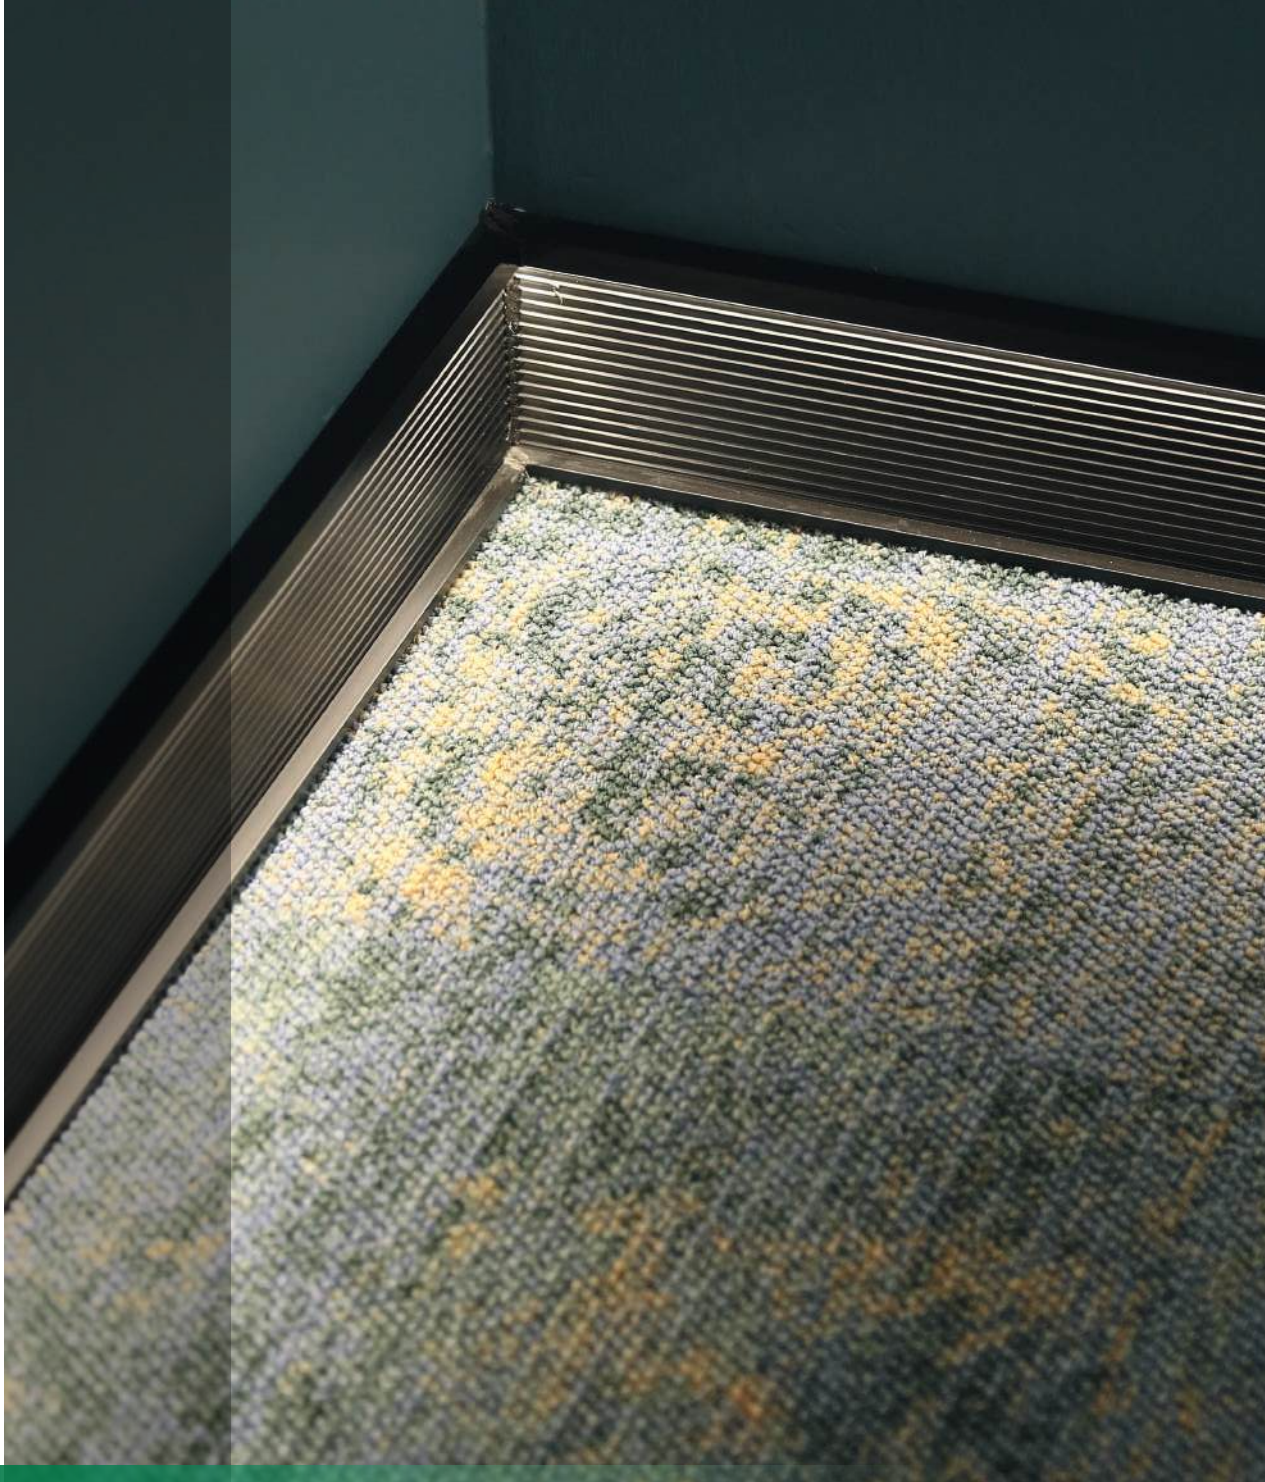

Sisal

Accessories

UNDERLAY

PROFILE

CHAIR MAT