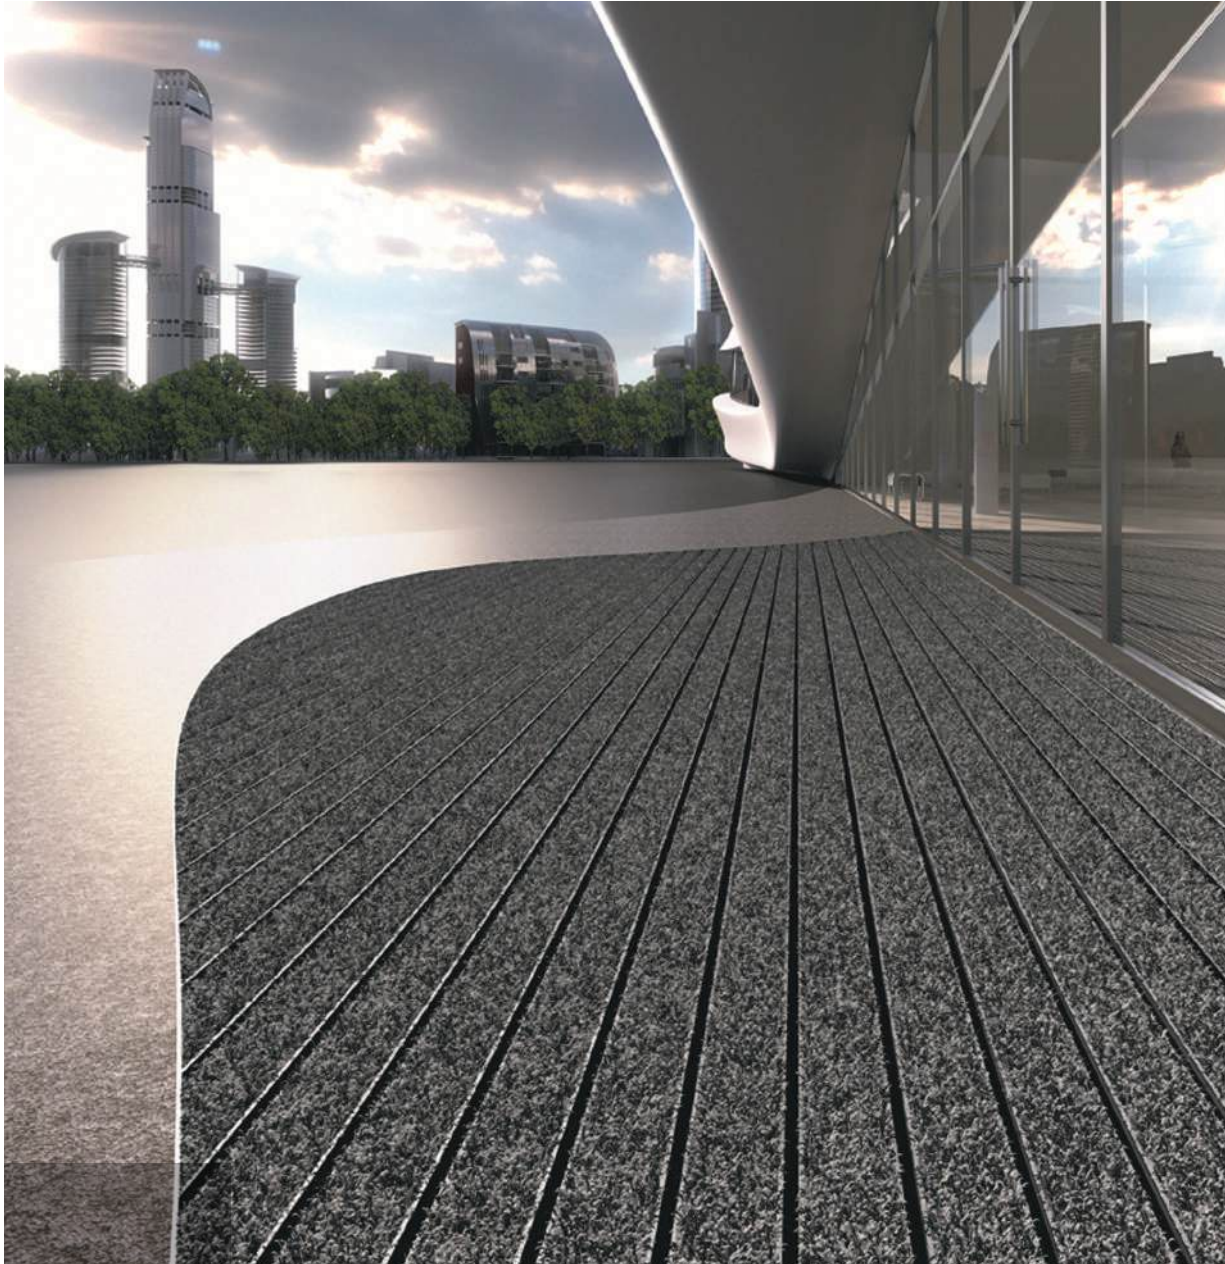

PUMICE®

پامیس

پامیس یکی از محصولات متفاوت و در عین حال مهمی است که مورد نیاز همگان است. این محصول، نوعی پادری مخصوص برای ورودی هاست که به دلیل طراحی خاصی که دارد می‌تواند تا حد چشمگیری از انتقال آلودگی‌های بیرونی و محیطی به فضاهای داخلی جلوگیری کند. تمامی مواد اولیه استفاده شده در این پادری‌ها وارداتی هستند و امکان تولید آن‌ها بر اساس نیاز و طرح‌های خاص مشتریان وجود دارد.

سیستم نظافتی سه‌گانه پامیس با قابلیت کاهش ۹۵٪ آلودگی و کمک به حفظ پاکیزگی فضای داخلی، به کاهش هزینه‌های نظافتی و نیروی انسانی نیز کمک می‌کند.